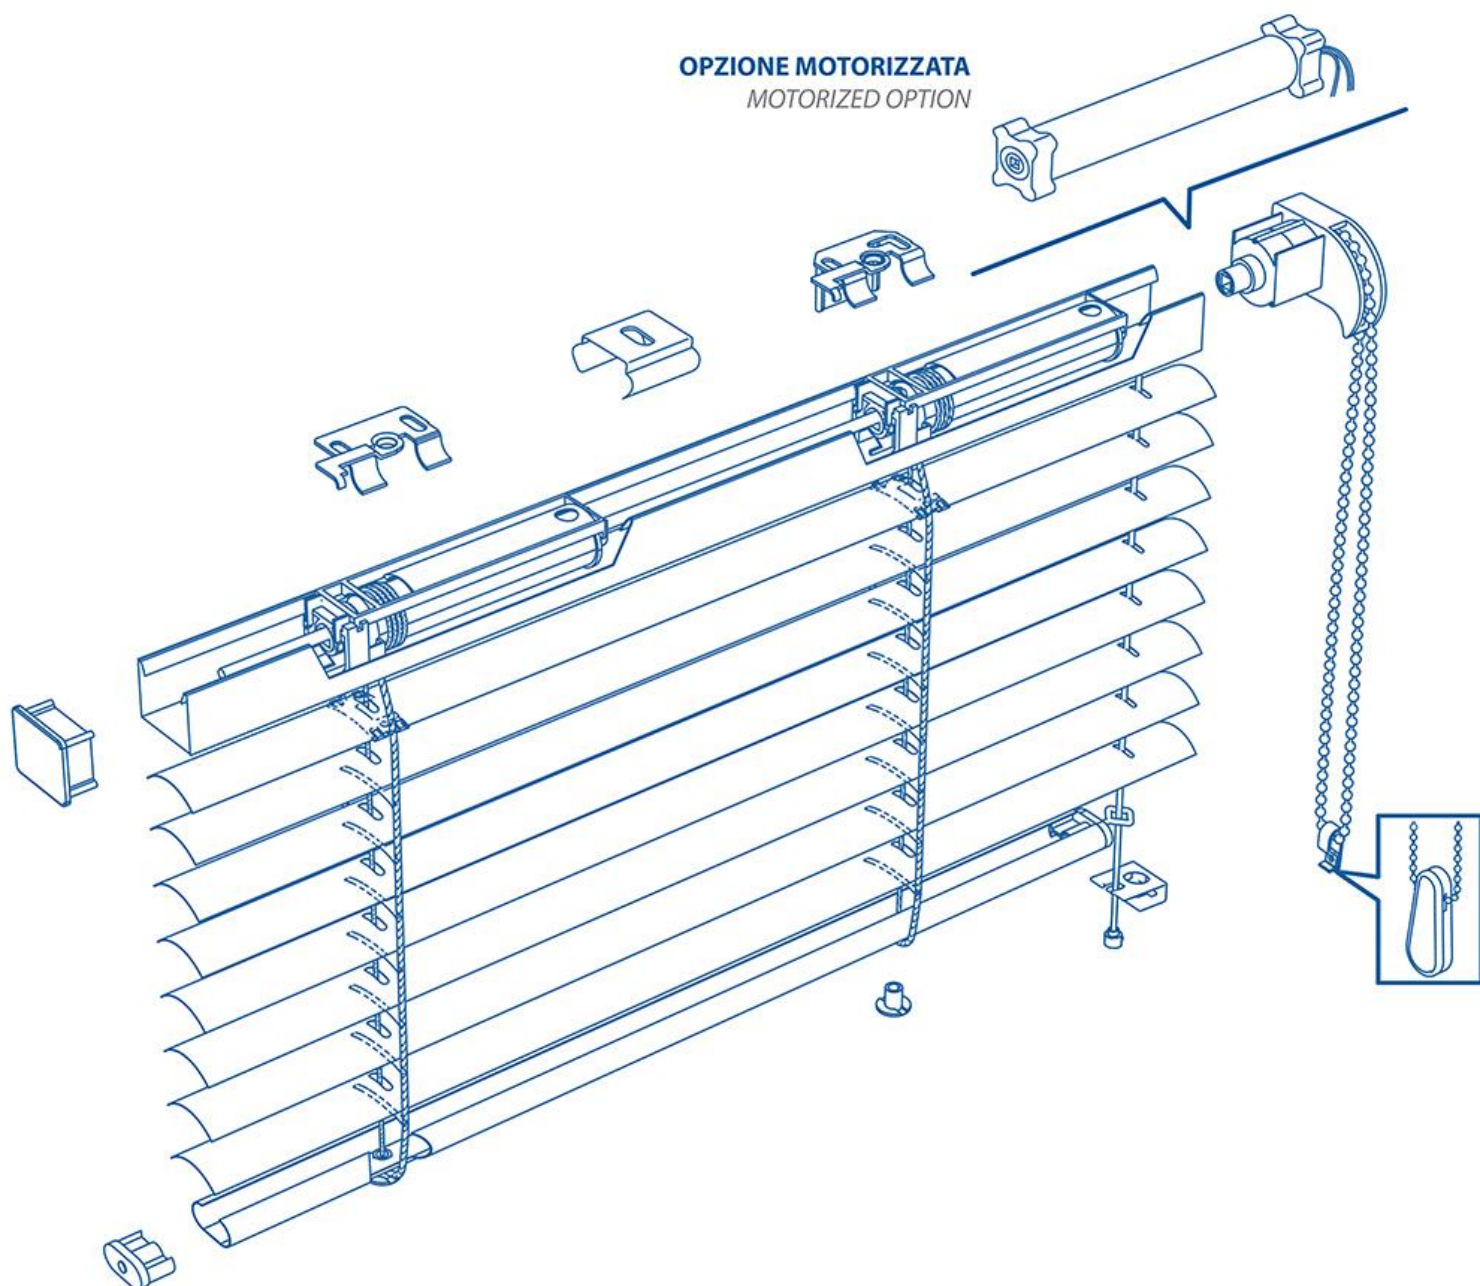

## Tende alla Veneziana da 15 - 25 mm, mod Catena

Questo articolo è stato progettato e realizzato nel rispetto dell'ambiente e in osservanza delle normative vigenti.  
Non sono presenti materiali o sostanze pericolose e nocive per l'uomo e l'ambiente.

## Scheda Tecnica

- Cassonetto Superiore di misura 24x25 mm e Spiaggiata Inferiore di misura 20x10 mm;  
Lamiera di acciaio zincato DX51, spessore 0,50 mm, verniciata a rullo a 280°C con vernice poliesteri.  
Resistente al calore e agli agenti atmosferici. 34 colorazioni in tinta con la lamella in alluminio.
- Lamelle in alluminio, spessore 0,18 mm per la larghezza 25 mm, spessore 0,21 mm per la larghezza 15 mm.  
Lega 5052 H19, verniciata a rullo a 180°C con vernice poliesteri.  
Resistente al calore e agli agenti atmosferici. Presente in 35 colorazioni.
- Accessori in Polipropilene atossico di colore neutro o in tinta con la colorazione della Lamella
- Sistema di Guide laterali con cavo in Nylon di spessore 1 mm, Staffe in acciaio zincato per l'installazione laterale o a pavimento e Morsettino.
- Catena in Plastica, passo 6 mm diam 4,5 mm
- Alberino in Acciaio zincato di misura 5x5 mm