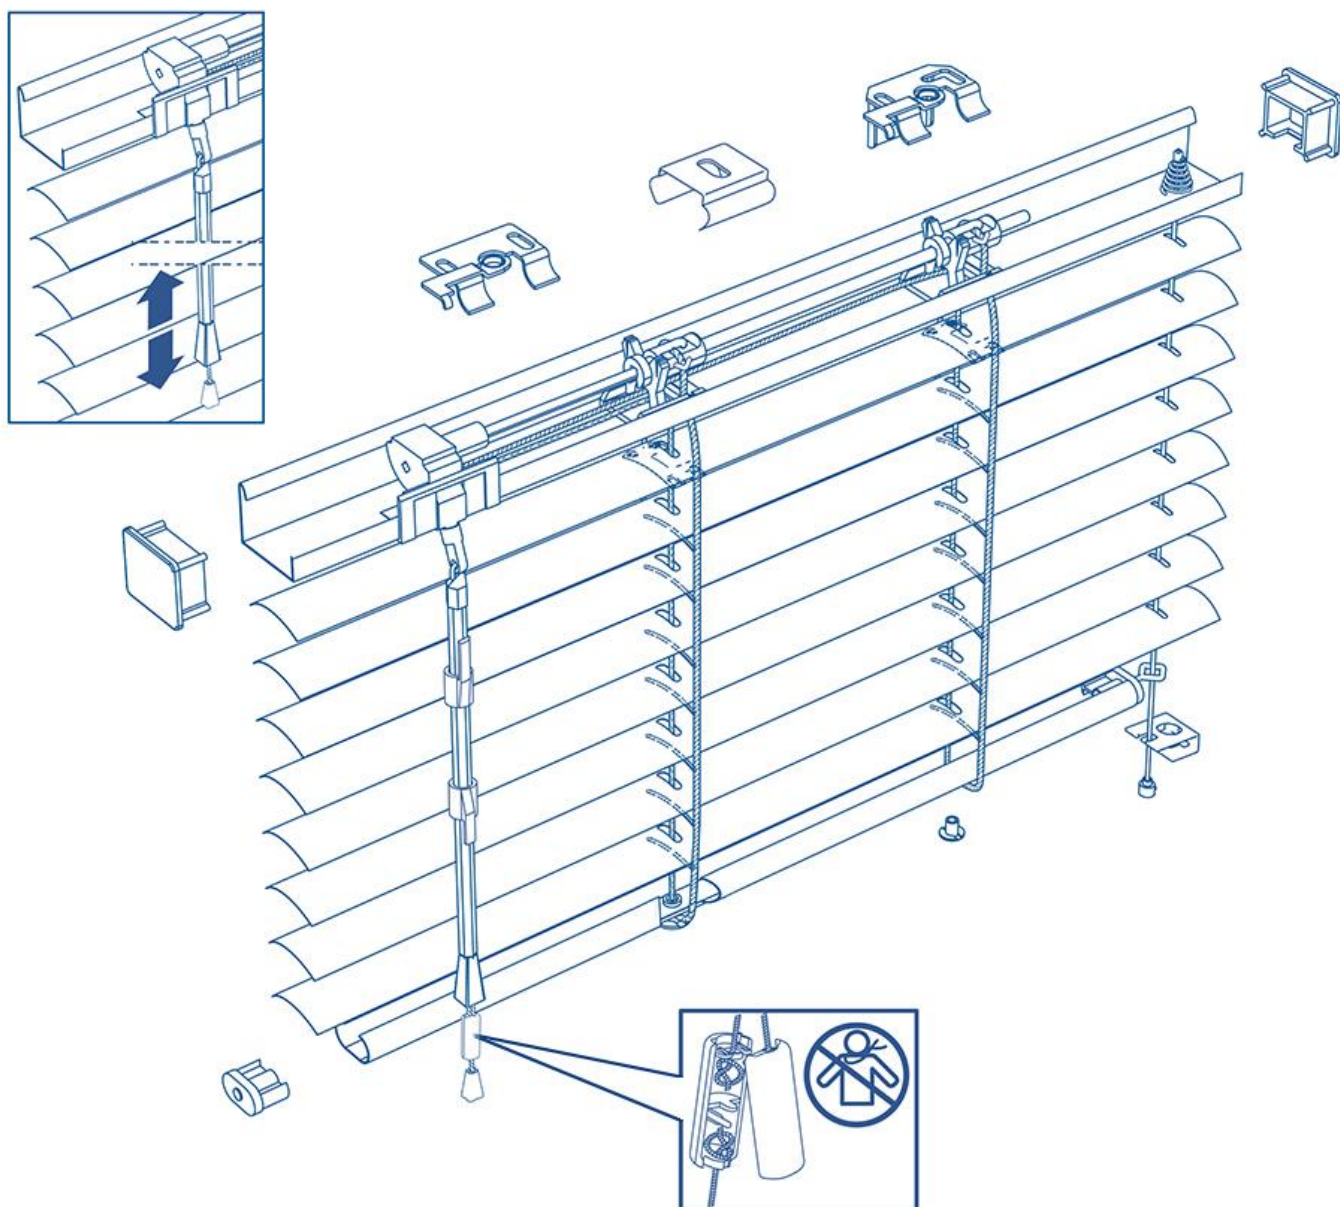

Tende alla Veneziana da 15 - 25 mm, mod Magic

Questo articolo è stato progettato e realizzato nel rispetto dell'ambiente e in osservanza delle normative vigenti.
Non sono presenti materiali o sostanze pericolose e nocive per l'uomo e l'ambiente.

Scheda Tecnica

- Cassonetto Superiore di misura 24x25 mm e Spiaggiale Inferiore di misura 20x10 mm;
Lamiera di acciaio zincato DX51, spessore 0,50 mm, verniciata a rullo a 280°C con vernice poliesteri.
Resistente al calore e agli agenti atmosferici. 34 colorazioni in tinta con la lamella in alluminio.
- Lamelle in alluminio, spessore 0,18 mm per la larghezza 25 mm, spessore 0,21 mm per la larghezza 15 mm.
Lega 5052 H19, verniciata a rullo a 180°C con vernice poliesteri.
Resistente al calore e agli agenti atmosferici. Presente in 35 colorazioni.
- Accessori in Polipropilene atossico di colore neutro o in tinta con la colorazione della Lamella
- Sistema di Guide laterali con cavo in Nylon di spessore 1 mm, Staffe in acciaio zincato per l'installazione laterale o a pavimento e Morsetto.
- Corde in poliesteri con anima di rinforzo di diametro **1,0** mm;
Resistente agli agenti atmosferici e ai raggi UV. Presente in 18 colorazioni
- Asta in metacrilato trasparente vuota con Uncini per il raccoglimento della corda
- Alberino in Acciaio zincato di misura 5x5 mm