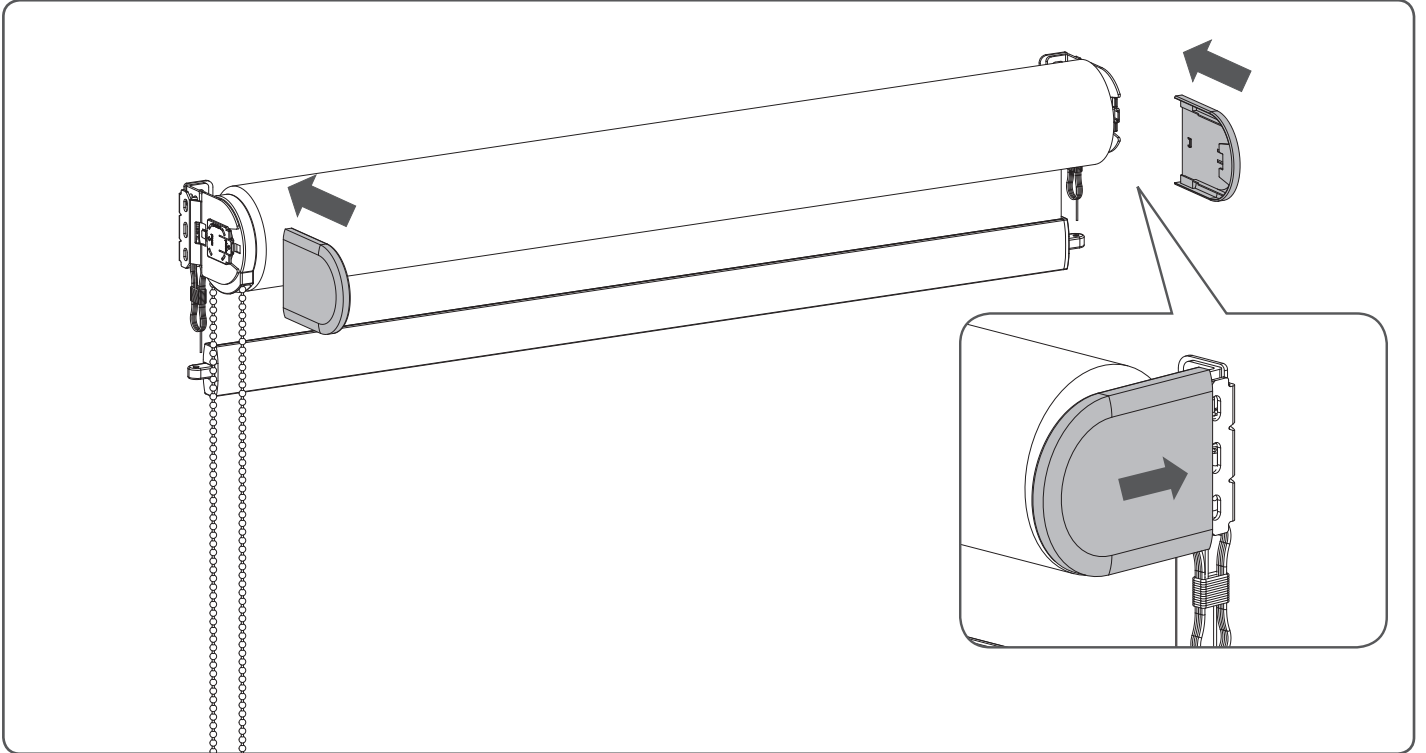

Manuale di Installazione RC-MA10-Cavo

Leggi le istruzioni con attenzione prima di installare e usare il prodotto.
L'installazione può essere eseguita da non esperti del settore. Per uso interno.

⚠ ATTENZIONE

- I bambini si possono strangolare con l'anello delle corde e catene che azionano e movimentano la tenda.
 - Per evitare lo strangolamento e l'aggrovigliamento, mantieni le corde lontano dai bambini. Le corde possono avvolgersi attorno al collo del bambino.
 - Allontanare letti, culle e mobili dalle corde delle tende.
 - Non legare le corde assieme.
- Fai attenzione che le corde non si intreccino tra loro e formino un anello.

QR

rtube.nl/red648

Manuale di Installazione RC-MA10-Cavo

Manuale di Installazione RC-MA10-Cavo

Manuale di Installazione RC-MA10-Cavo