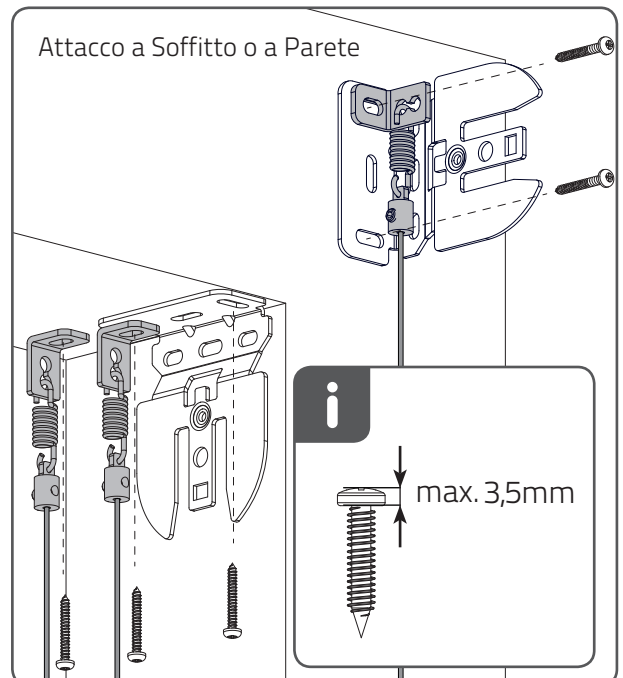

Manuale di Installazione RC-MA10-Cavo

Leggi le istruzioni con attenzione prima di installare e usare il prodotto.
L'installazione può essere eseguita da non esperti del settore. Per uso interno.

⚠ ATTENZIONE

- I bambini si possono strangolare con l'anello delle corde e catene che azionano e movimentano la tenda.
 - Per evitare lo strangolamento e l'aggrovigliamento, mantieni le corde lontano dai bambini. Le corde possono avvolgersi attorno al collo del bambino.
 - Allontanare letti, culle e mobili dalle corde delle tende.
 - Non legare le corde assieme.
- Fai attenzione che le corde non si intreccino tra loro e formino un anello.

QR

rtube.nl/red648

Manuale di Installazione RC-MA10-Cavo

Manuale di Installazione RC-MA10-Cavo

Manuale di Installazione RC-MA10-Cavo