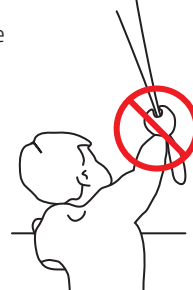

Manuale di Installazione RC-MA10-Cavo

Leggi le istruzioni con attenzione prima di installare e usare il prodotto.
L'installazione può essere eseguita da non esperti del settore. Per uso interno.

⚠ ATTENZIONE

- I bambini si possono strangolare con l'anello delle corde e catene che azionano e movimentano la tenda.
 - Per evitare lo strangolamento e l'aggrovigliamento, mantieni le corde lontano dai bambini. Le corde possono avvolgersi attorno al collo del bambino.
 - Allontanare letti, culle e mobili dalle corde delle tende.
 - Non legare le corde assieme.
- Fai attenzione che le corde non si intreccino tra loro e formino un anello.