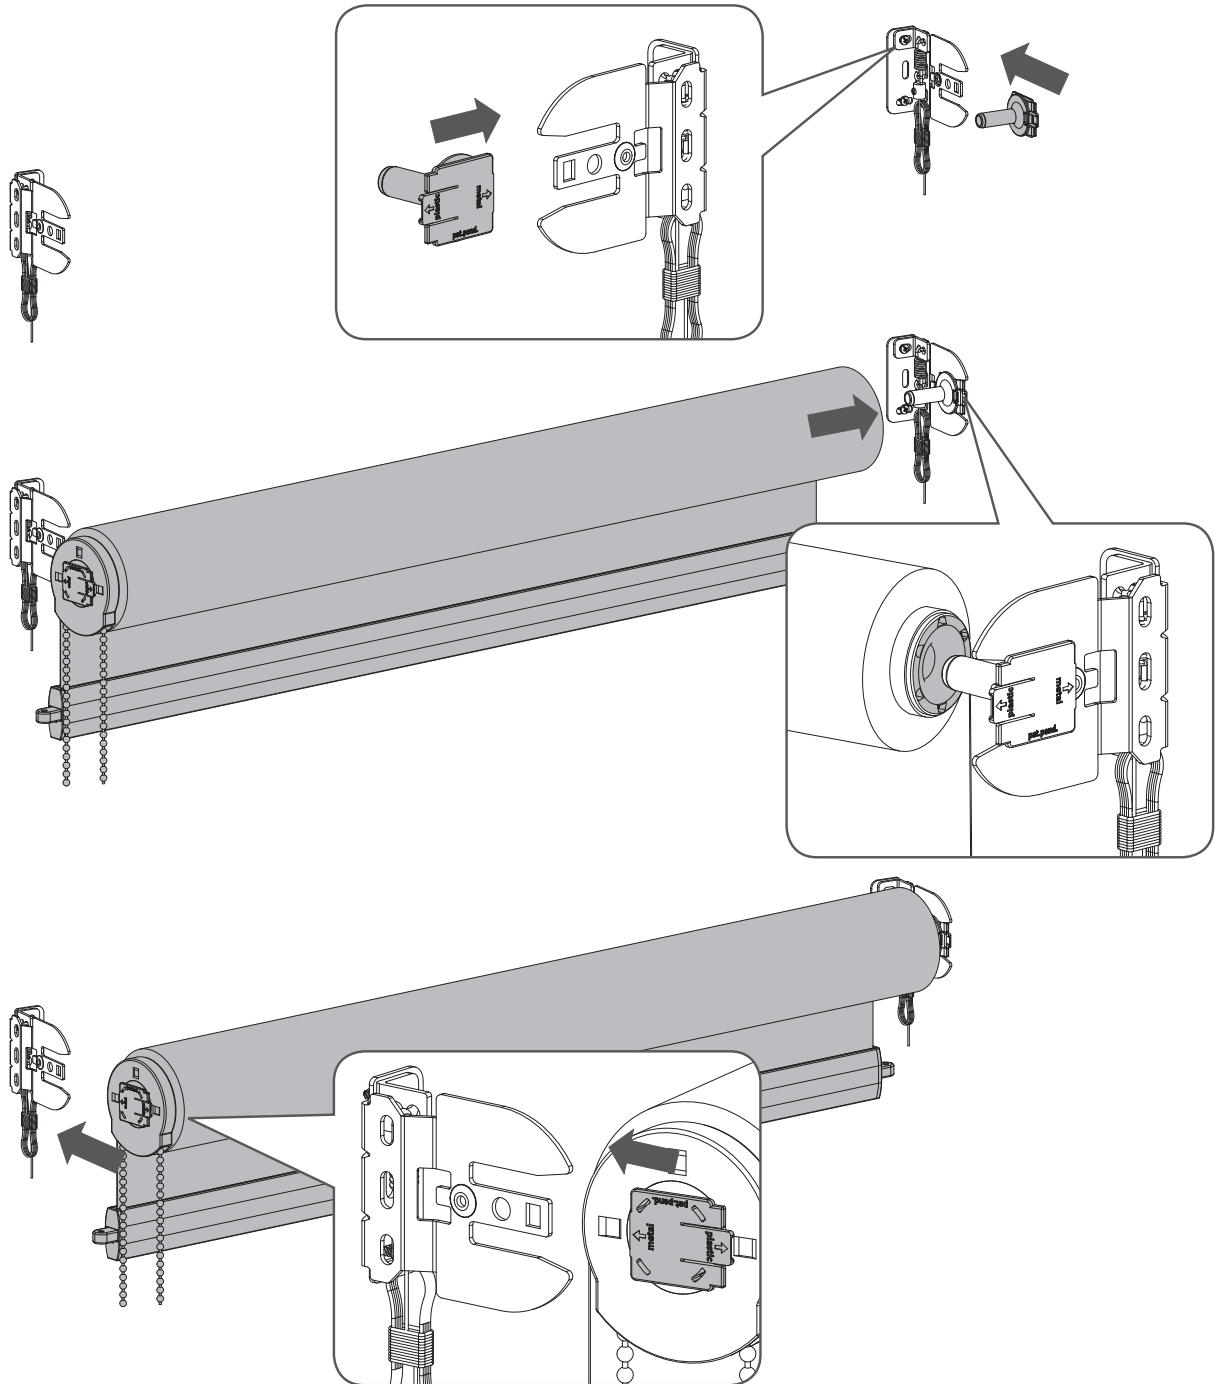

Manuale di Installazione RC-MA10-Cavo

Leggi le istruzioni con attenzione prima di installare e usare il prodotto.
L'installazione può essere eseguita da non esperti del settore. Per uso interno.

⚠ ATTENZIONE

- I bambini si possono strangolare con l'anello delle corde e catene che azionano e movimentano la tenda.
 - Per evitare lo strangolamento e l'aggrovigliamento, mantieni le corde lontano dai bambini. Le corde possono avvolgersi attorno al collo del bambino.
 - Allontanare letti, culle e mobili dalle corde delle tende.
 - Non legare le corde assieme.
- Fai attenzione che le corde non si intreccino tra loro e formino un anello.

QR

rtube.nl/red648

Manuale di Installazione RC-MA10-Cavo

Manuale di Installazione RC-MA10-Cavo

Manuale di Installazione RC-MA10-Cavo